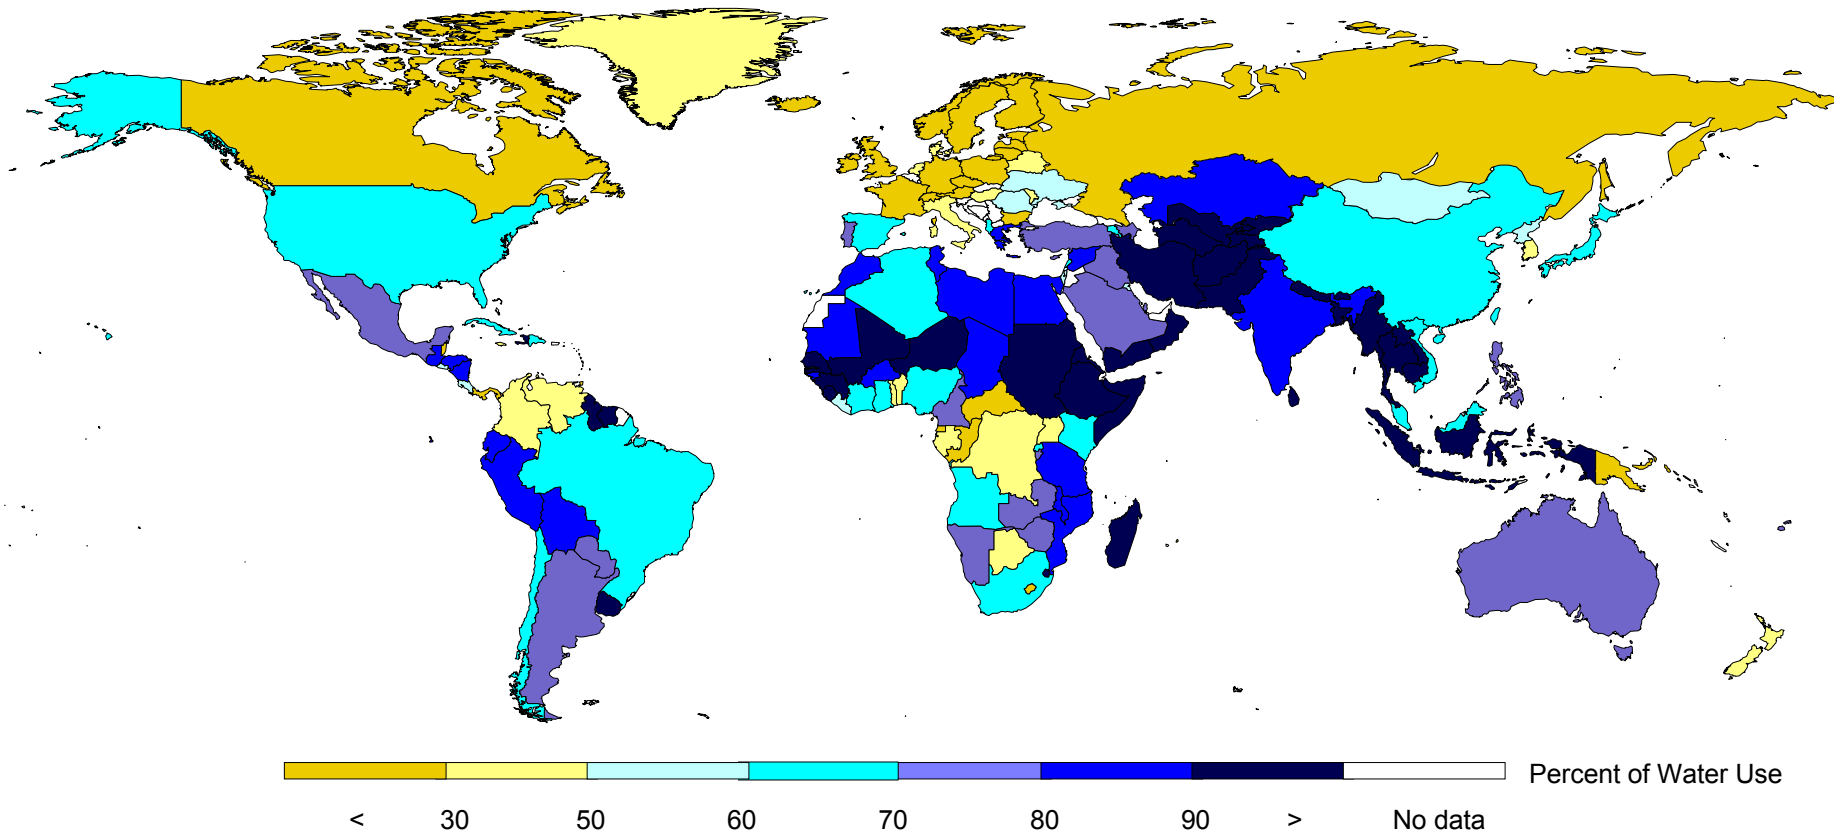

Share of Agriculture in Water Use

حصة الزراعة من استخدام المياه

农业用水比例

Part de l'eau utilisée par l'agriculture

Доля сельского хозяйства в общем объеме водопотребления

Proporción de las tierras de regadío en las tierras cultivables y monocultivos

Map 1 : year 2000
Prepared by: FAO Statistics Division
Rome, 2009