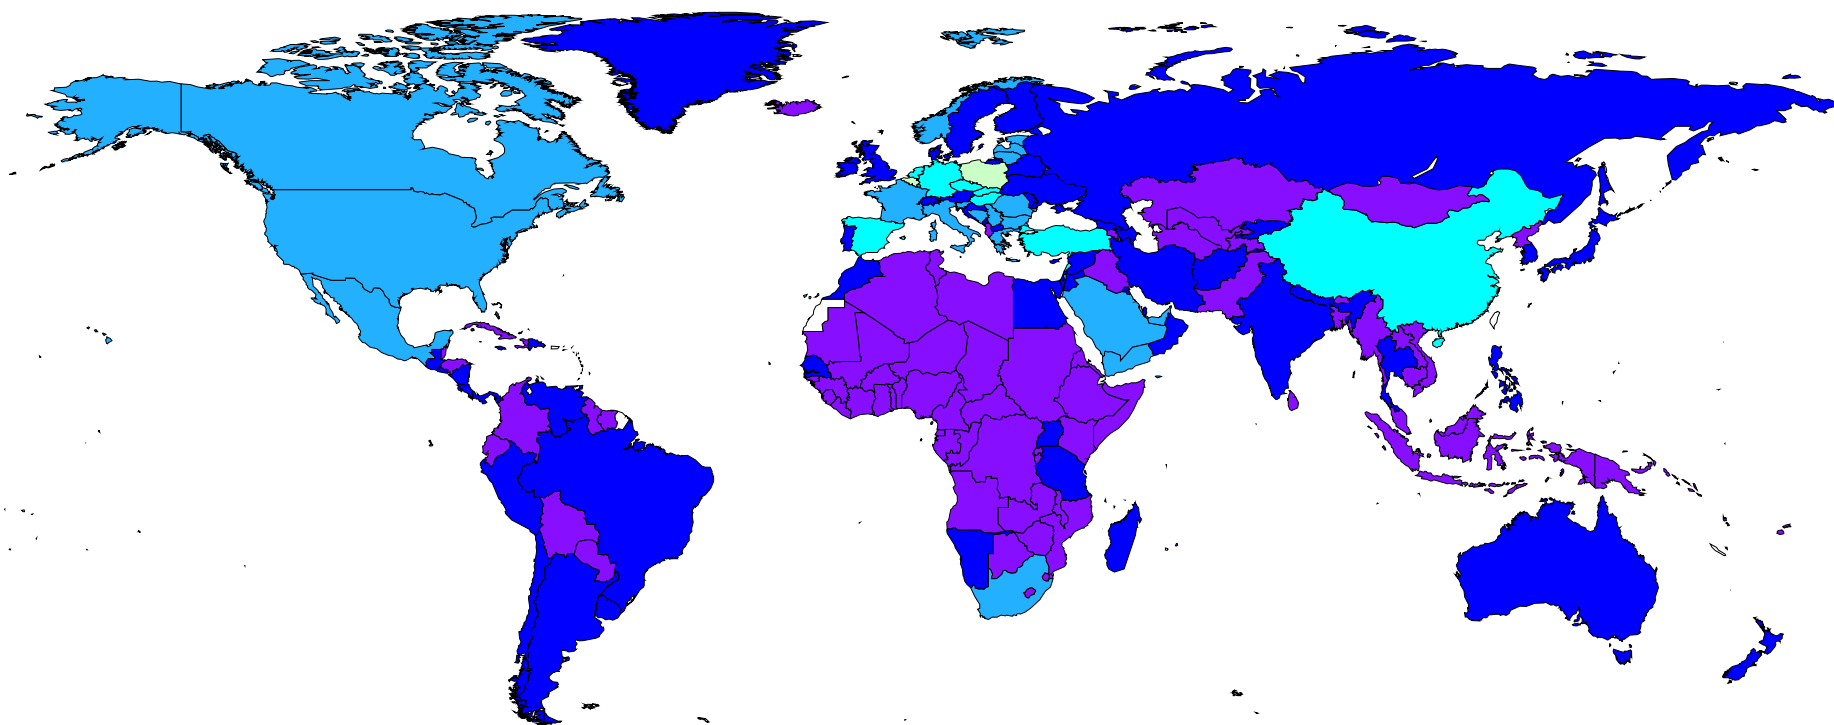

Concentration ratio in agricultural exports

معدل التركيز في الصادرات الزراعية

农产品出口量的集中度

Taux de concentration des exportations agricoles

Уровень концентрации экспорта сельскохозяйственной продукции

Coeficiente de concentración de las exportaciones agrícolas

Percent in Total Exports of the top four commodities