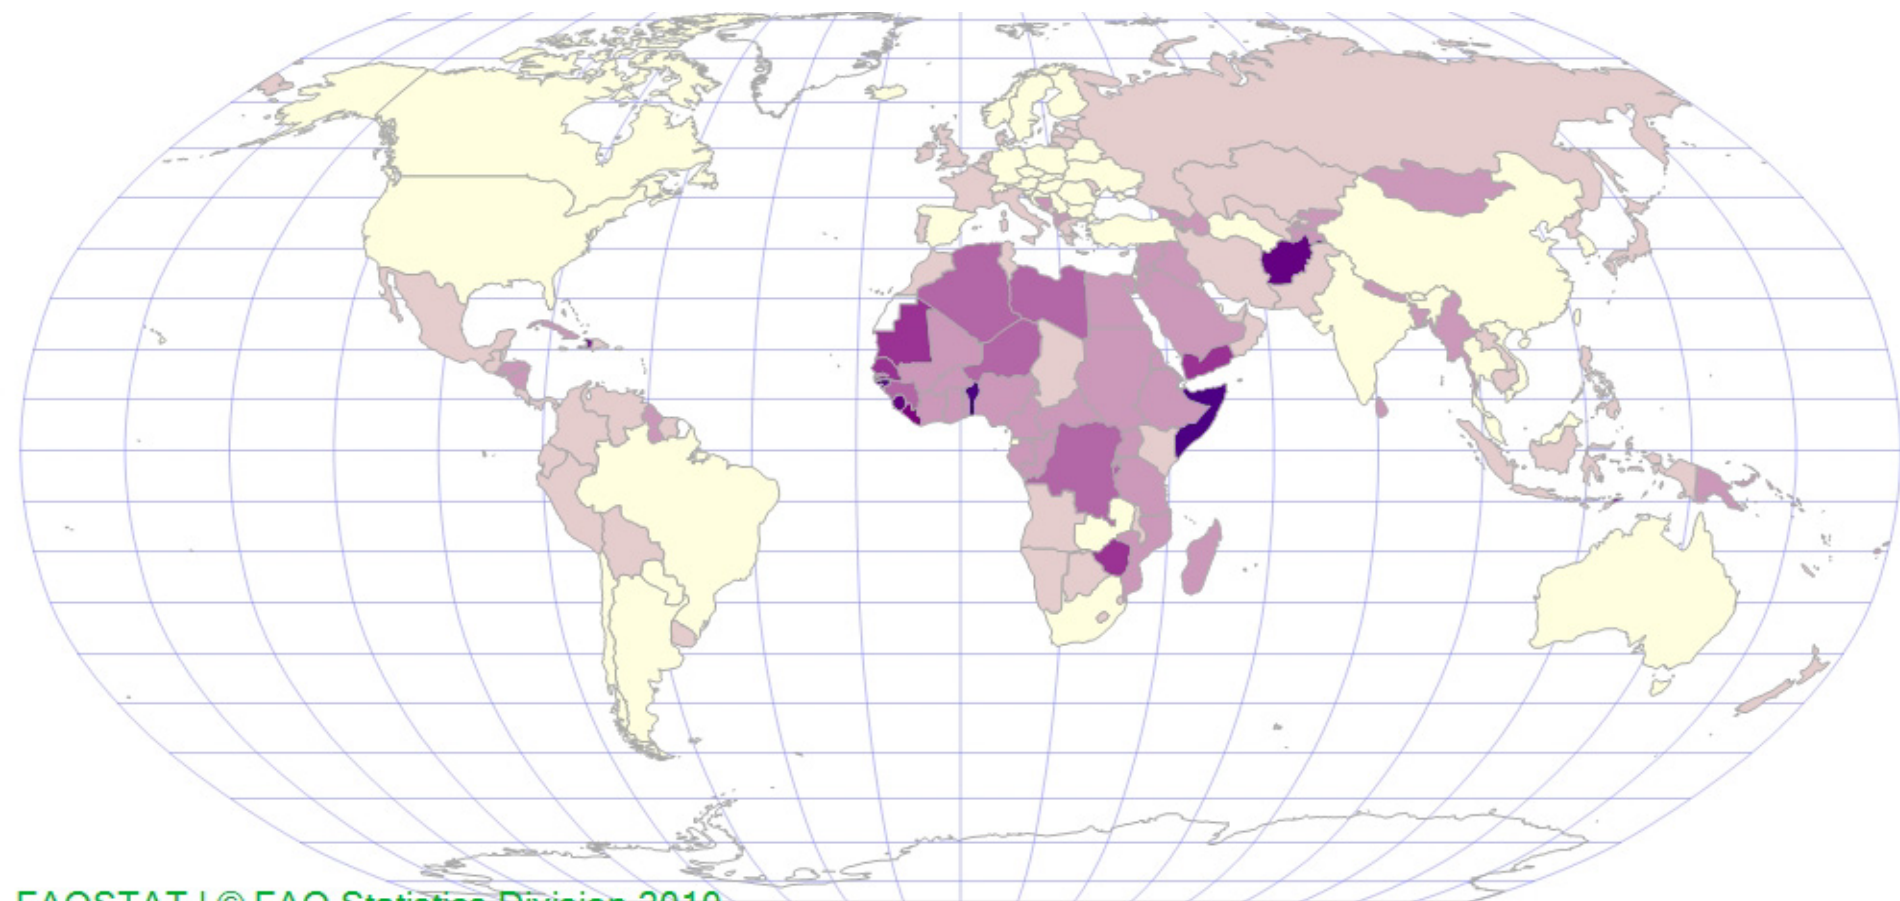

# Share of food in total imports

حصة الأغذية من مجموع الواردات

食品占进口总量的份额

Part des aliments dans le total des importations

Доля продовольственных товаров в общем объеме импорта

Proporción de los alimentos en las importaciones totales

FAOSTAT | © FAO Statistics Division 2010

Map 8 : year 2006-2008  
Rome, 2010