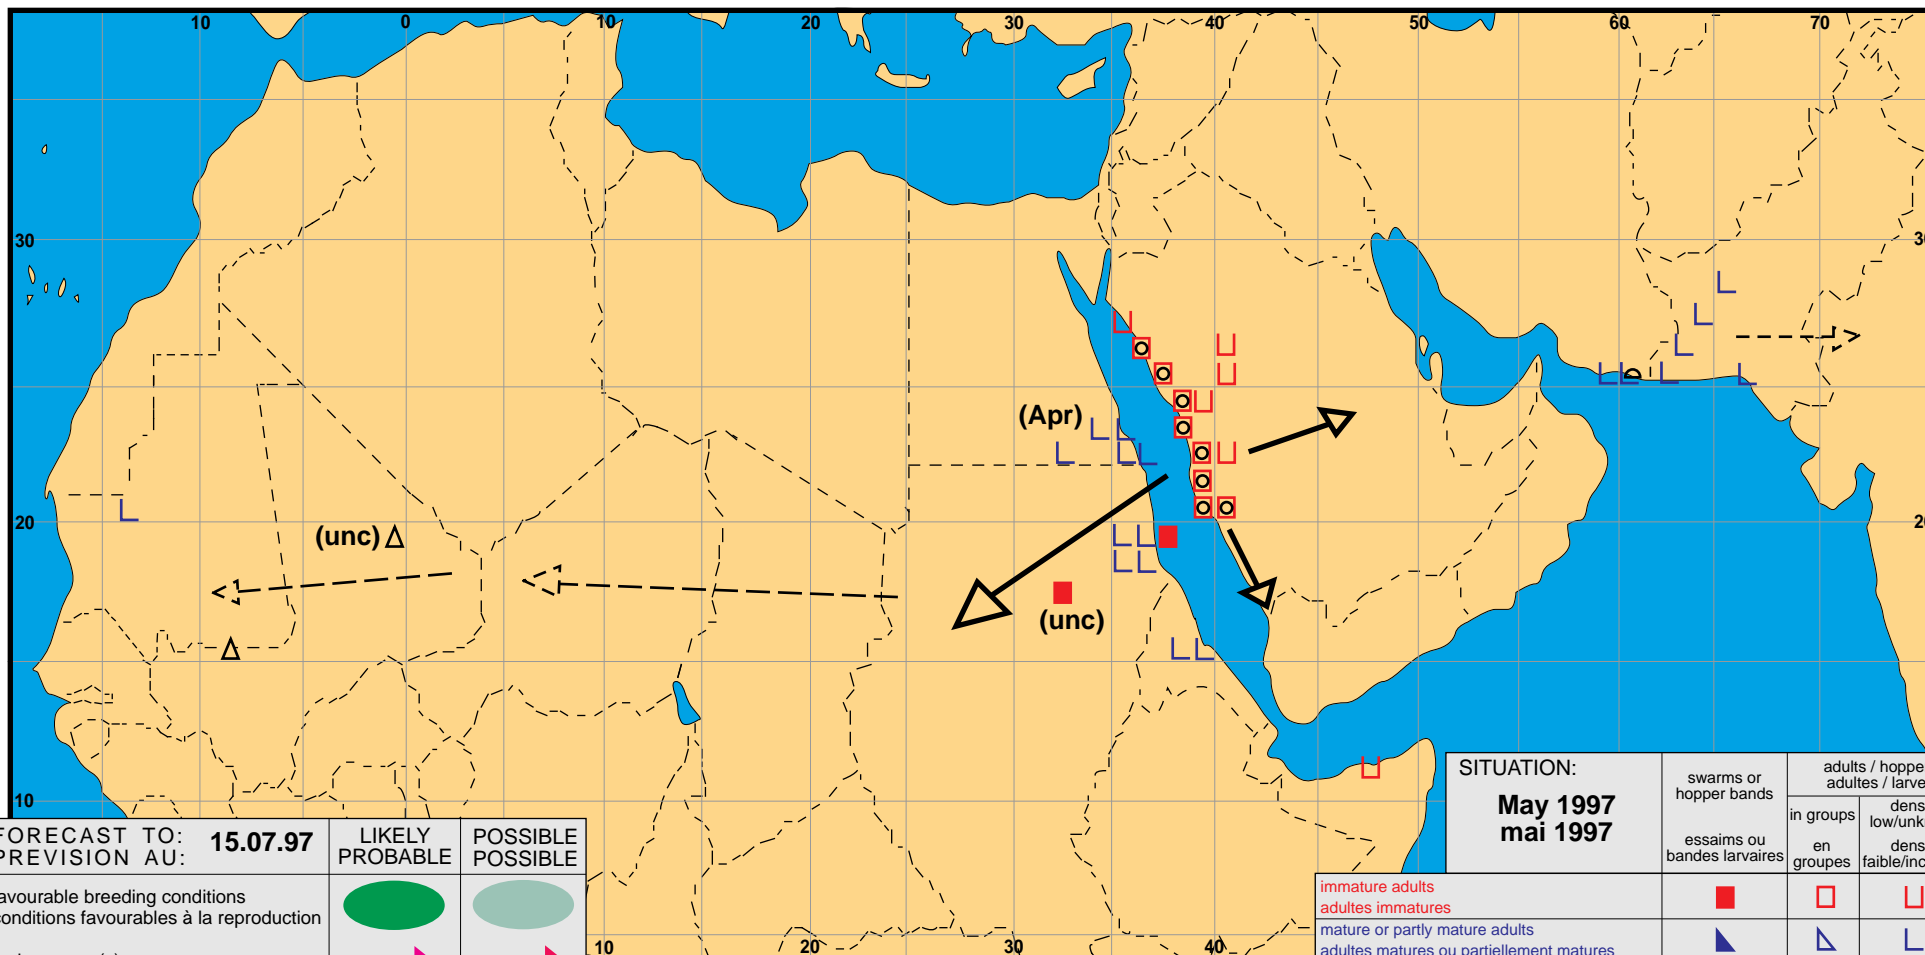

Desert Locust summary Criquet pèlerin situation résumée

225

FORECAST TO: PREVISION AU:	15.07.97	LIKELY PROBABLE	POSSIBLE POSSIBLE
favourable breeding conditions conditions favorables à la reproduction			
major swarm(s) essaim(s) important(s)			
minor swarm(s) essaim(s) limité(s)			
non swarming adults adultes non essaimant			

SITUATION: May 1997 mai 1997	swarms or hopper bands	adults / hoppers adultes / larves	
	essaims ou bandes larvaires	in groups en groupes	density low/unknown densité faible/inconnue
immature adults adultes immatures			
mature or partly mature adults adultes matures ou partiellement matures			
adults, maturity unknown adultes, maturité inconnue			
egg laying or eggs pontes ou œufs			
hoppers larves			
hoppers & adults (combined symbol example) larves et adultes (exemple symboles combinés)			