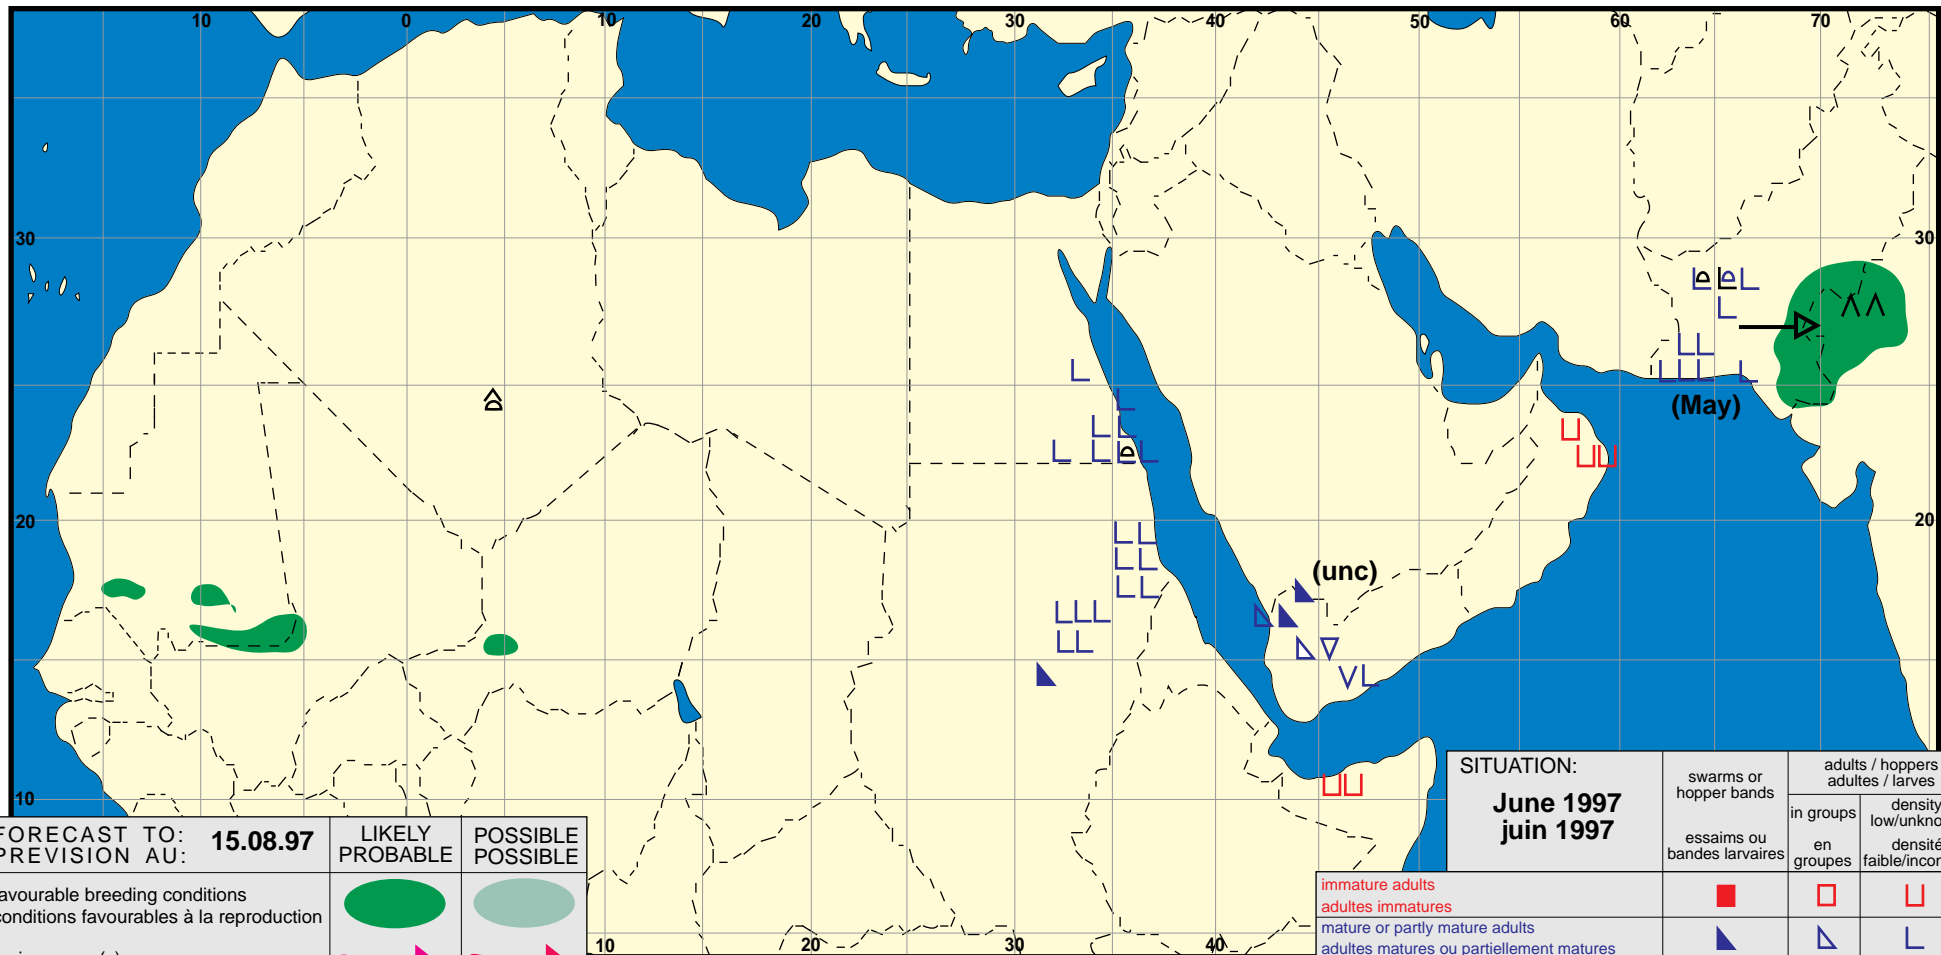

Desert Locust summary Criquet pèlerin situation résumée

226

FORECAST TO: PREVISION AU:	15.08.97	LIKELY PROBABLE	POSSIBLE POSSIBLE
favourable breeding conditions conditions favorables à la reproduction			
major swarm(s) essaim(s) important(s)			
minor swarm(s) essaim(s) limité(s)			
non swarming adults adultes non essaimant			

SITUATION: June 1997 juin 1997	swarms or hopper bands	adults / hoppers adultes / larves	
	essaims ou bandes larvaires	in groups en groupes	density low/unknown densité faible/inconnue
immature adults adultes immatures			
mature or partly mature adults adultes matures ou partiellement matures			
adults, maturity unknown adultes, maturité inconnue			
egg laying or eggs pontes ou œufs			
hoppers larves			
hoppers & adults (combined symbol example) larves et adultes (exemple symboles combinés)			