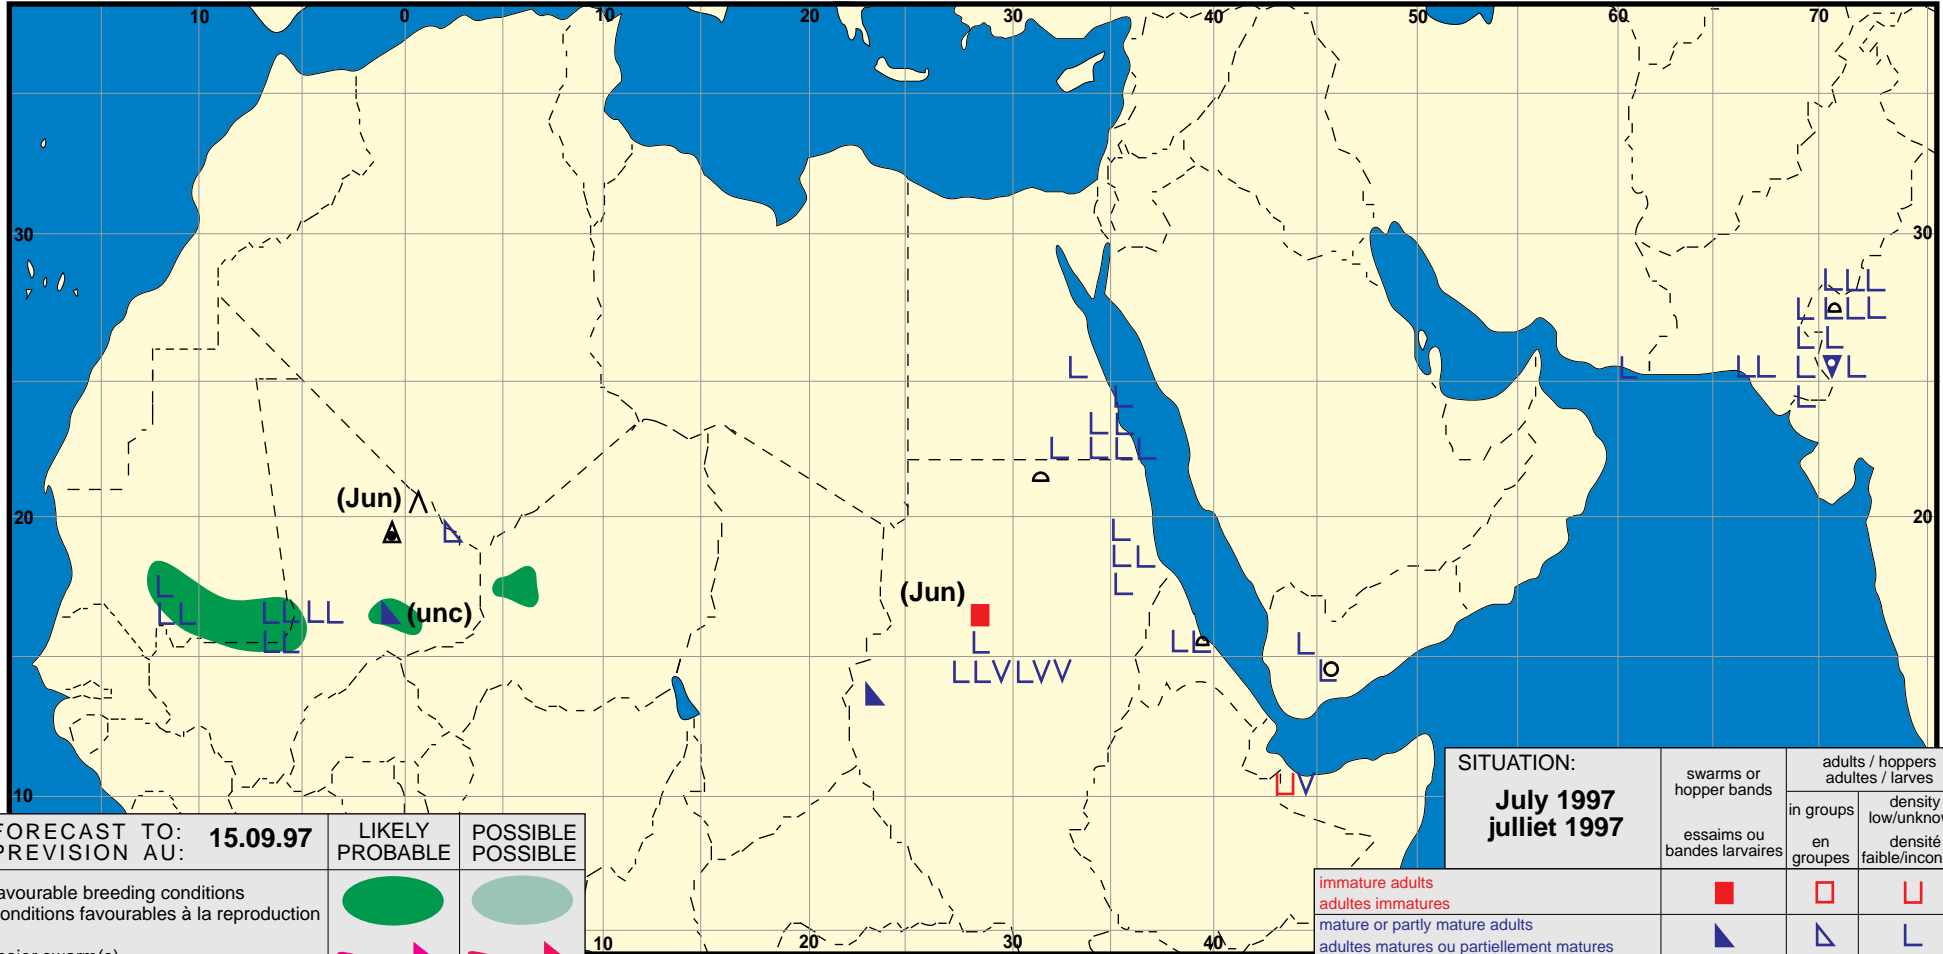

# Desert Locust summary Criquet pèlerin situation résumée

227

FORECAST TO: PREVISION AU:	<b>15.09.97</b>	LIKELY PROBABLE	POSSIBLE POSSIBLE
favourable breeding conditions conditions favorables à la reproduction			
major swarm(s) essaim(s) important(s)			
minor swarm(s) essaim(s) limité(s)			
non swarming adults adultes non essaimant			

SITUATION: <b>July 1997 juillet 1997</b>	swarms or hopper bands	adults / hoppers adultes / larves	
	essaims ou bandes larvaires	in groups en groupes	density low/unknown densité faible/inconnue
immature adults adultes immatures			
mature or partly mature adults adultes matures ou partiellement matures			
adults, maturity unknown adultes, maturité inconnue			
egg laying or eggs pontes ou œufs			
hoppers larves			
hoppers & adults (combined symbol example) larves et adultes (exemple symboles combinés)			