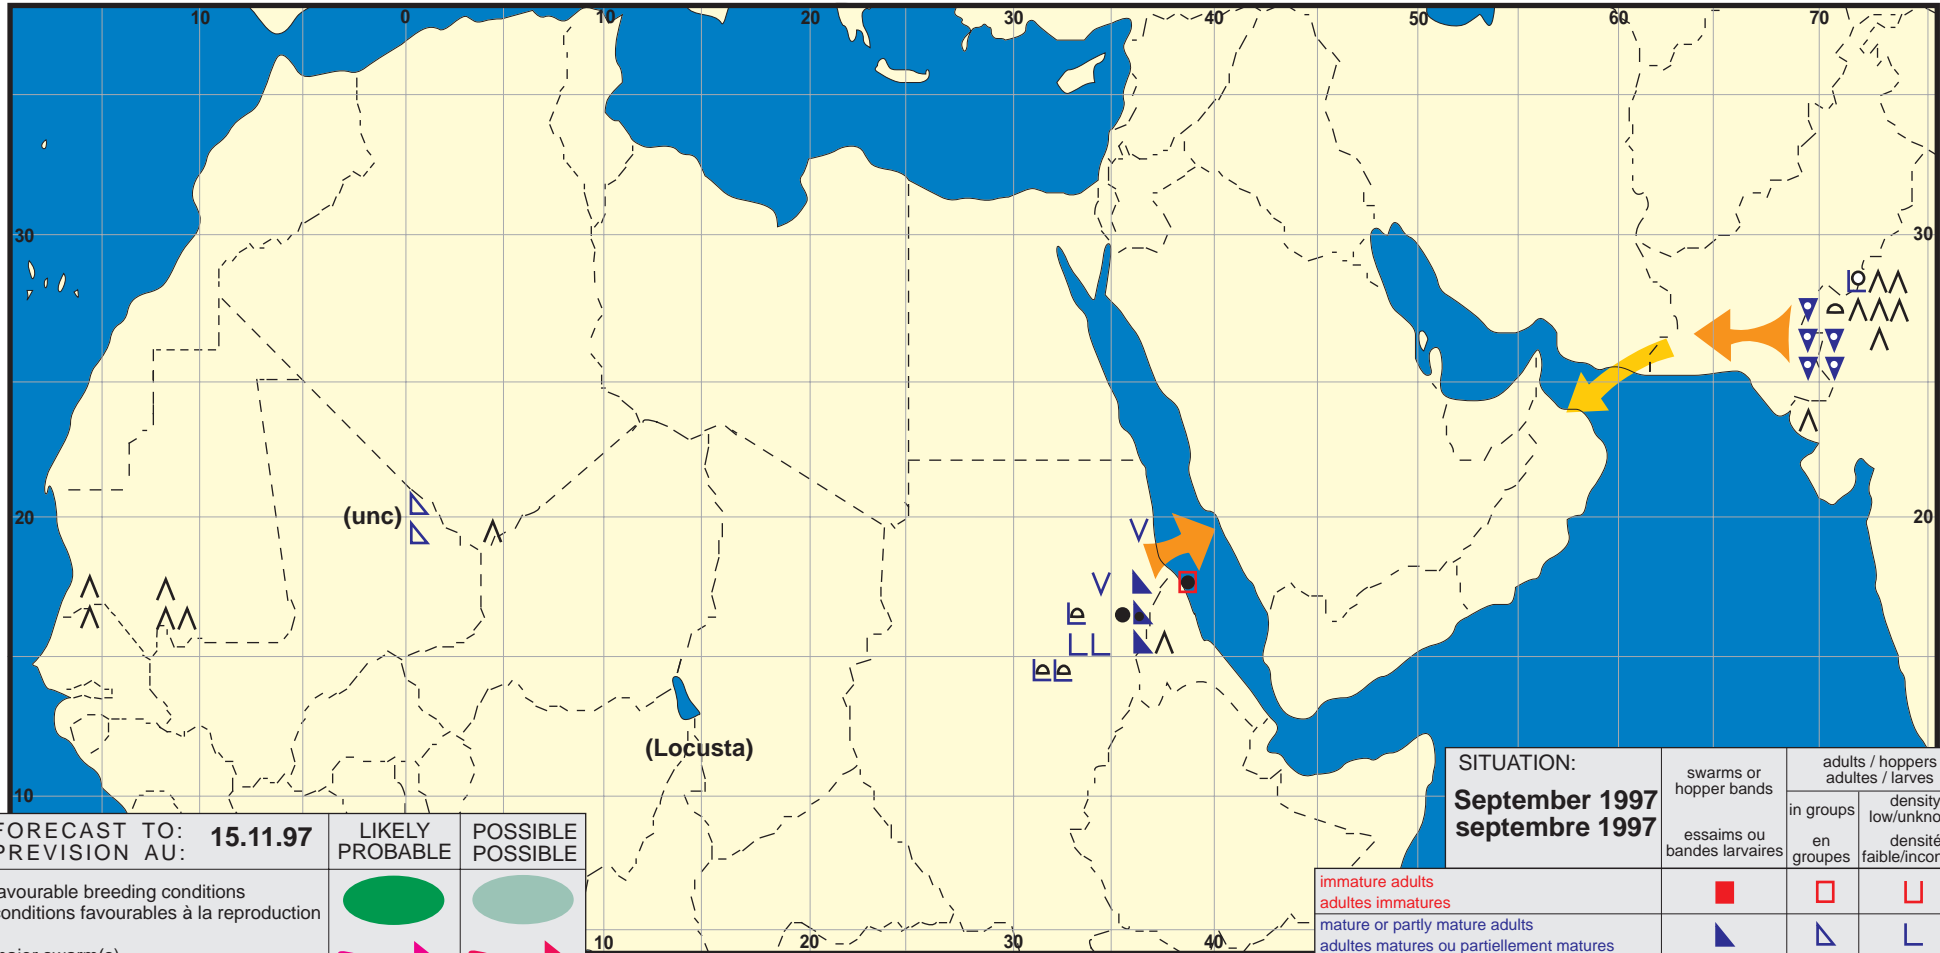

Desert Locust summary Criquet pèlerin situation résumée

229

FORECAST TO: PREVISION AU:	15.11.97	LIKELY PROBABLE	POSSIBLE POSSIBLE
favourable breeding conditions conditions favorables à la reproduction			
major swarm(s) essaim(s) important(s)			
minor swarm(s) essaim(s) limité(s)			
non swarming adults adultes non essaimant			

SITUATION: September 1997 septembre 1997	swarms or hopper bands	adults / hoppers adultes / larves	
	essaims ou bandes larvaires	in groups en groupes	density low/unknown densité faible/inconnue

immature adults adultes immatures			
mature or partly mature adults adultes matures ou partiellement matures			
adults, maturity unknown adultes, maturité inconnue			
egg laying or eggs pontes ou œufs			
hoppers larves			
hoppers & adults (combined symbol example) larves et adultes (exemple symboles combinés)			