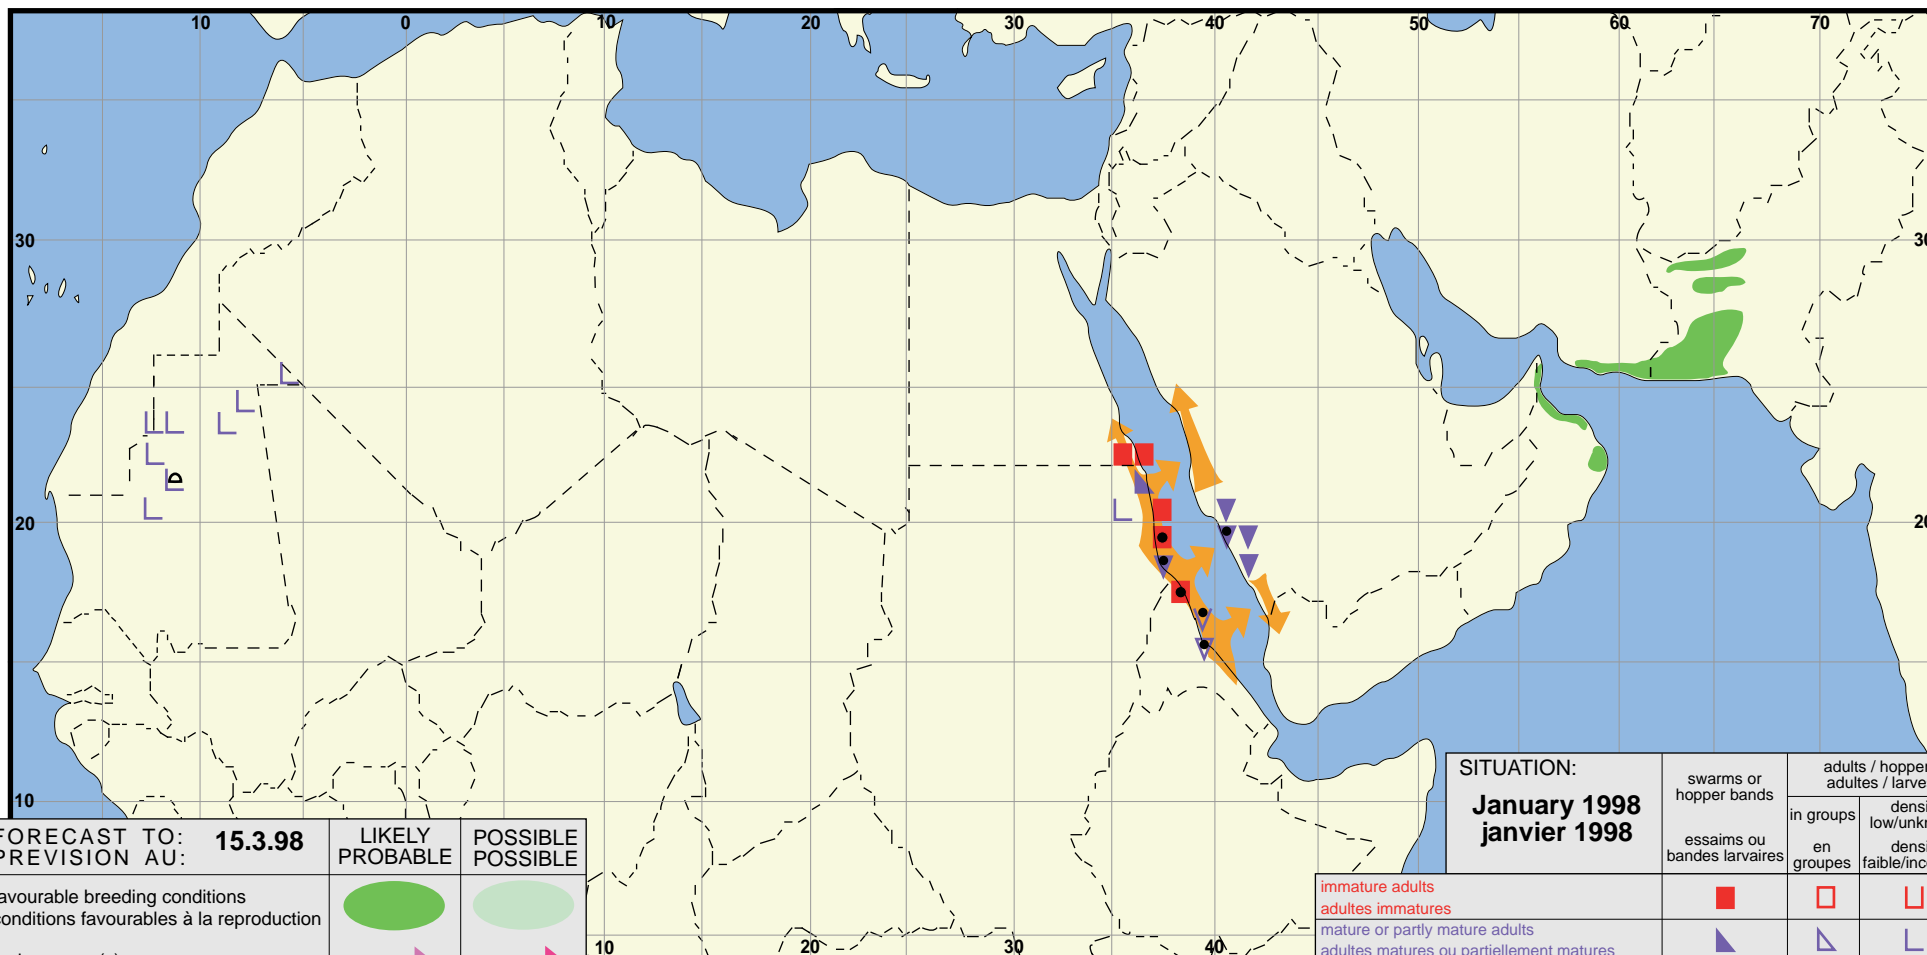

Desert Locust summary Criquet pèlerin situation résumée

232b

FORECAST TO: PREVISION AU:	15.3.98	LIKELY PROBABLE	POSSIBLE POSSIBLE
favourable breeding conditions conditions favorables à la reproduction			
major swarm(s) essaim(s) important(s)			
minor swarm(s) essaim(s) limité(s)			
non swarming adults adultes non essaimant			

SITUATION: January 1998 janvier 1998	swarms or hopper bands	adults / hoppers adultes / larves	
	essaims ou bandes larvaires	in groups en groupes	density low/unknown densité faible/inconnue
immature adults adultes immatures			
mature or partly mature adults adultes matures ou partiellement matures			
adults, maturity unknown adultes, maturité inconnue			
egg laying or eggs pontes ou œufs			
hoppers larves			
hoppers & adults (combined symbol example) larves et adultes (exemple symboles combinés)			