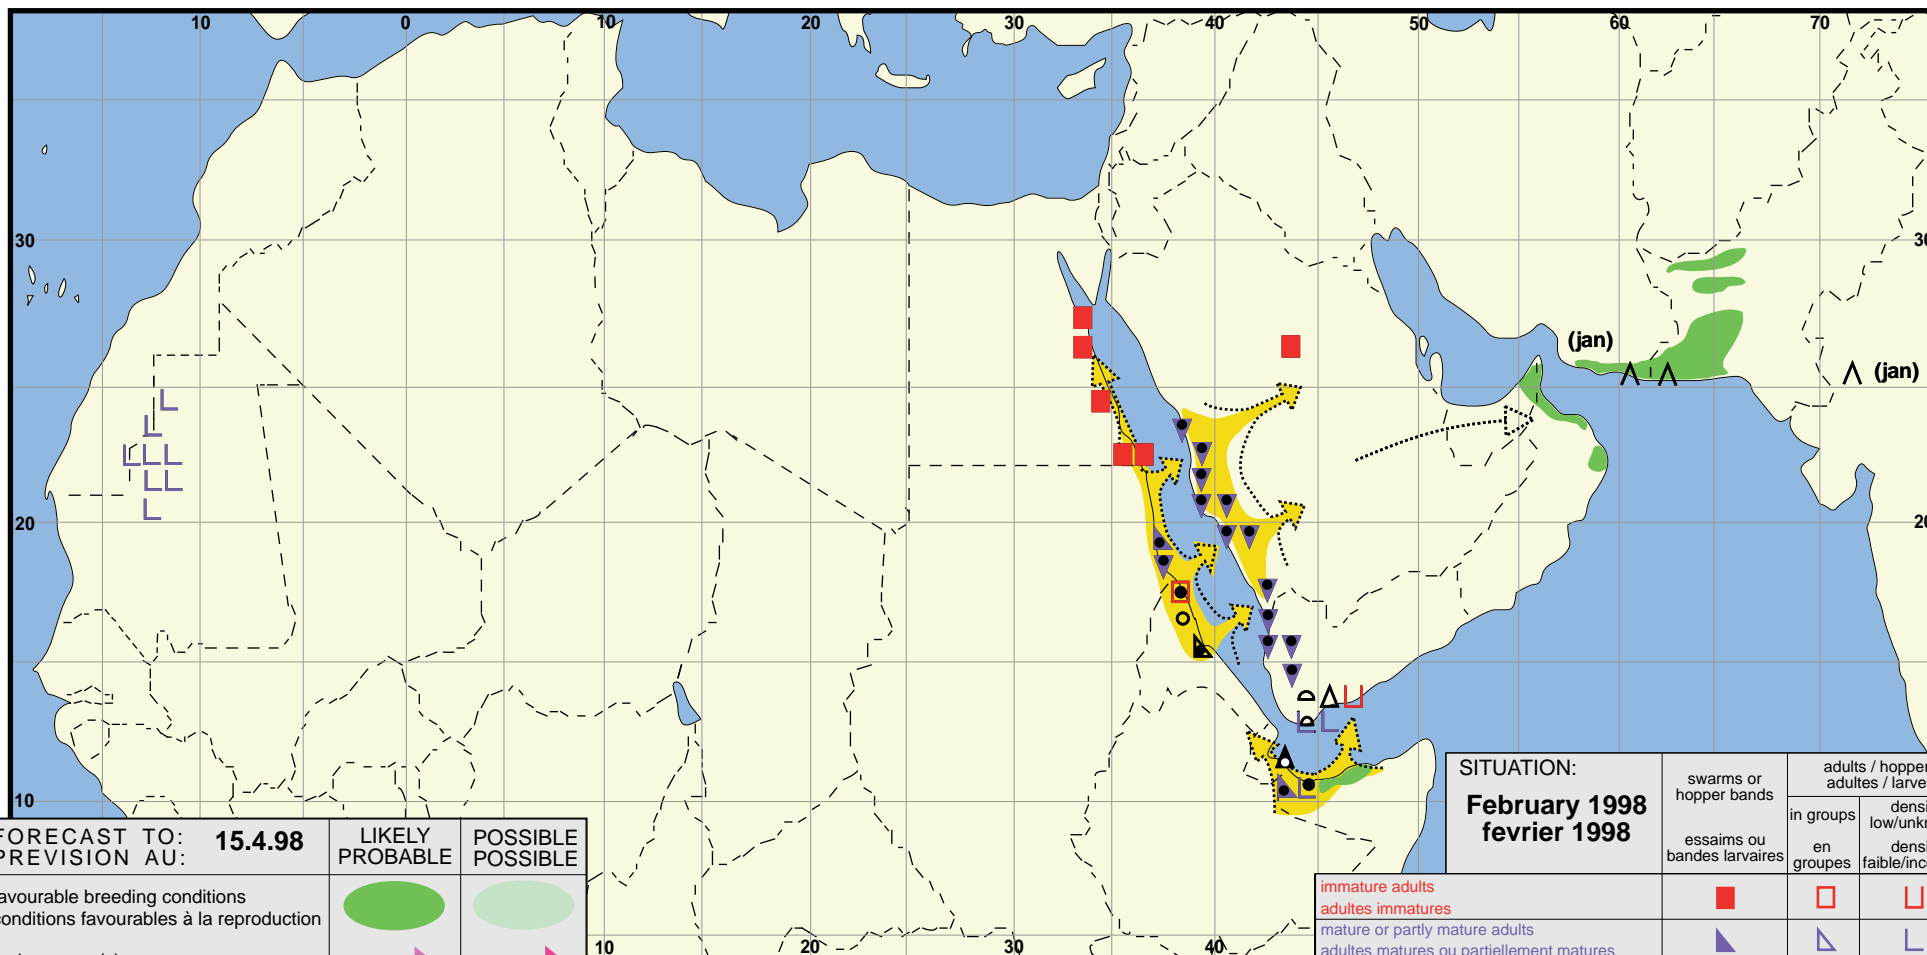

Desert Locust summary Criquet pèlerin situation résumée

233

FORECAST TO: PREVISION AU:	15.4.98	LIKELY PROBABLE	POSSIBLE POSSIBLE
favourable breeding conditions conditions favorables à la reproduction			
major swarm(s) essaim(s) important(s)			
minor swarm(s) essaim(s) limité(s)			
non swarming adults adultes non essaimant			

SITUATION: February 1998 fevrier 1998	swarms or hopper bands	adults / hoppers adultes / larves	
	essaims ou bandes larvaires	in groups en groupes	density low/unknown densité faible/inconnue
immature adults adultes immatures			
mature or partly mature adults adultes matures ou partiellement matures			
adults, maturity unknown adultes, maturité inconnue			
egg laying or eggs pontes ou œufs			
hoppers larves			
hoppers & adults (combined symbol example) larves et adultes (exemple symboles combinés)			