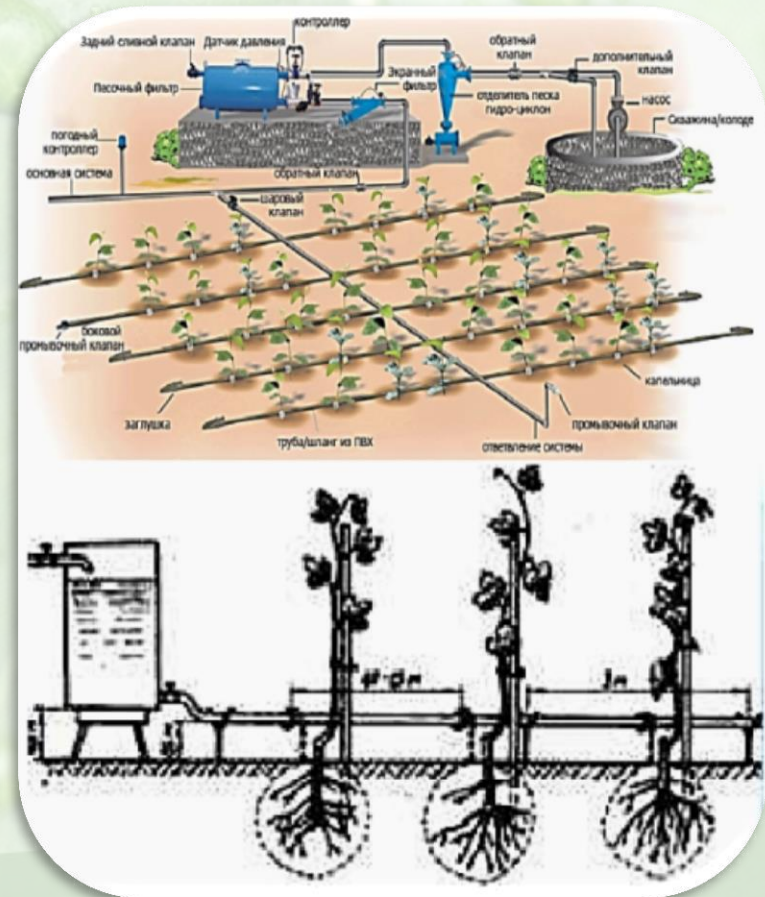

Система капельного орошения

Являясь самой прогрессивной технологией полива интенсивных садов, система капельного орошения обеспечивает саженцы не только нужным количеством воды, но и позволяет вносить удобрения в прикорневую зону растения.

Проект системы капельного орошения учитывает климатические условия, топографию поля, сортовой состава сада и гранулометрический состав почвы, и является уникальным для каждого сада.

Результат: капельное орошение помогает избежать эрозии почв, увеличить количество урожая, позволит экономить воду, удобрения, энергию и человеческие ресурсы

Срок службы: 15-20 лет.