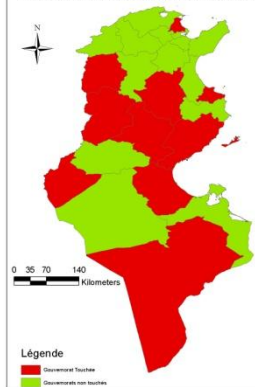

Variole ovine

Gouvernorat	Delegation	Nb de foyers
Ariana	Sidi Thabet	1
	Soukra	1
Gabes	Gabes medina	1
	Ghannouch	1
	Menzel Habib	1
Kairouan	Ayoun	1
Kasserine	Sbiba	4
	Essers	1
Le Kef	Essers	1
	Kalaa Khesba	1
Monastir	Ouerdanine	1
	Sfax media	1
Sfax	Mahres	1
	Sfax Sud	2
	Regueb	6
	Sidi Bouzid Est	26
Sidi Bouzid	Sidi Bouzid Ouest	15
	Souk Jedid	4
	Remada	5
Tataouine	Hazoua	1
	Tamaghza	2
Tozeur	Tamaghza	2
	Tozeur	3