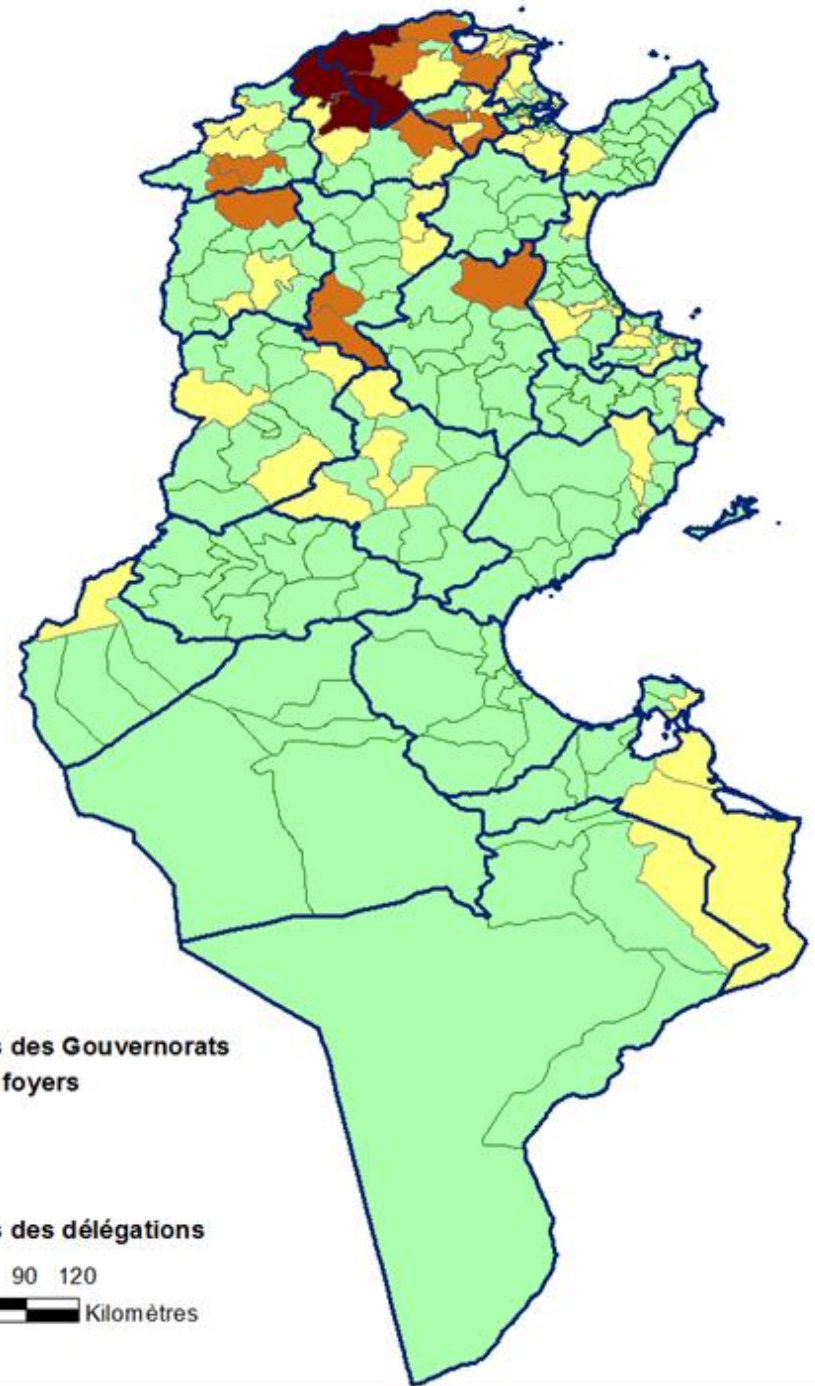

Kairouan	4
----------	---

Le Kef	1
--------	---

Sfax	1
------	---

Sidi Bouzid	4
-------------	---

Tataouine	1
-----------	---

Tozeur	4
--------	---

<b>Total</b>	<b>20</b>
--------------	-----------

0 50 100 Kilometers

Légende

CompteDeGouvernorat

[1 - 5]

]5 - 10]

]10 - 20]

>20

gouvernorats non touchés

## Répartition de la rage en fonction des délégations

## Répartition de la rage en fonction des espèces atteintes