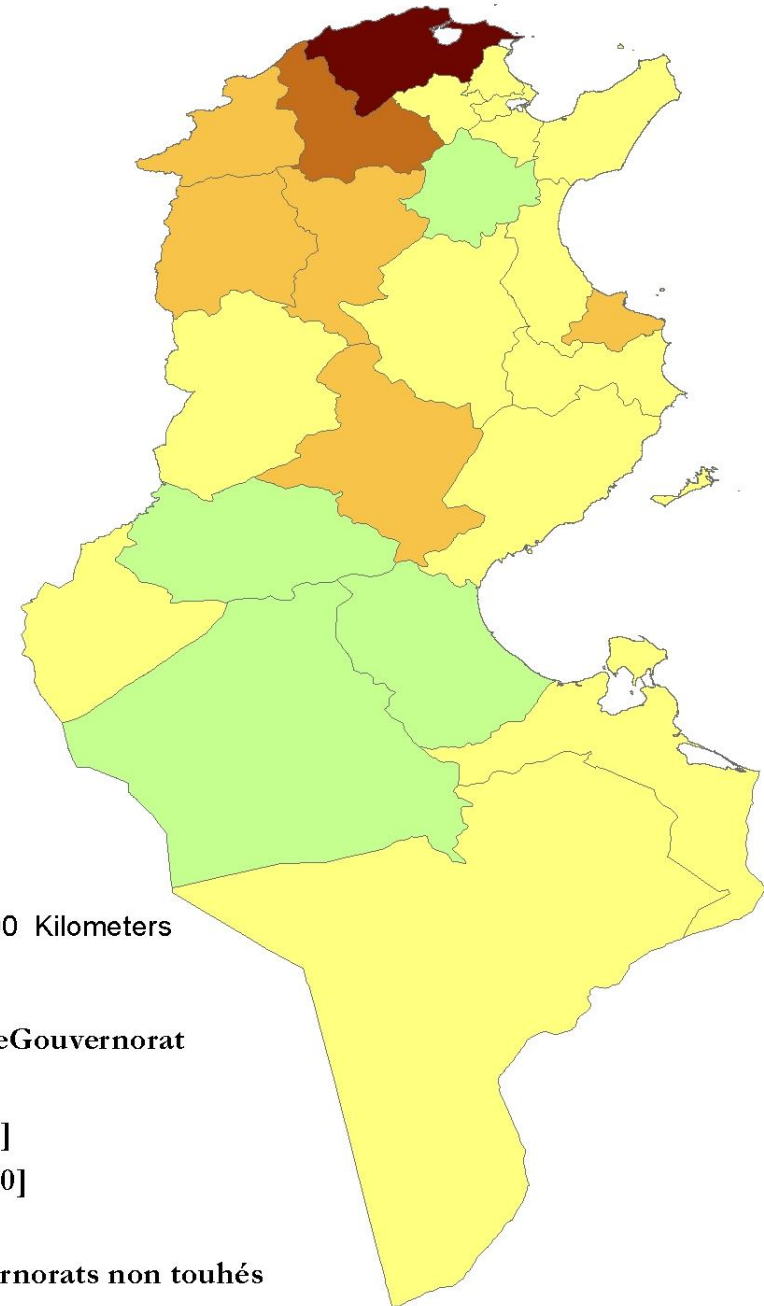

Kairouan	4
----------	---

Le Kef	1
--------	---

Sfax	1
------	---

Sidi Bouzid	4
-------------	---

Tataouine	1
-----------	---

Tozeur	4
--------	---

<b>Total</b>	<b>20</b>
--------------	-----------

0 50 100 Kilometers

Légende

CompteDeGouvernorat

[1 - 5]

]5 - 10]

]10 - 20]

>20

gouvernorats non touchés

## Répartition de la rage en fonction des délégations

## Répartition de la rage en fonction des espèces atteintes