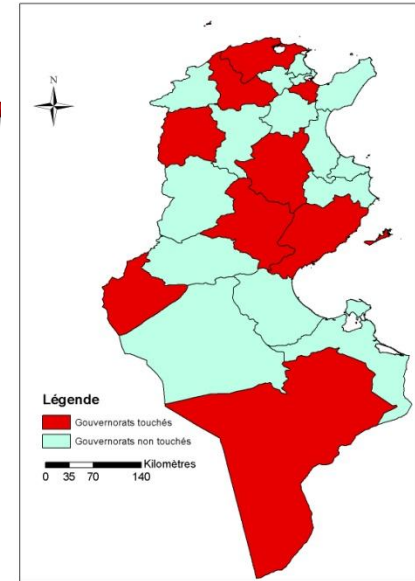

## Répartition de foyers de la PPR

### Légende

Nb de foyers

1

2

3

Gouvernorats touchés

Gouvernorats non touchés

Kilomètres  
0 35 70 140

Kairouan	4
----------	---

Le Kef	1
--------	---

Sfax	1
------	---

Sidi Bouzid	4
-------------	---

Tataouine	1
-----------	---

Tozeur	4
--------	---

<b>Total</b>	<b>20</b>
--------------	-----------