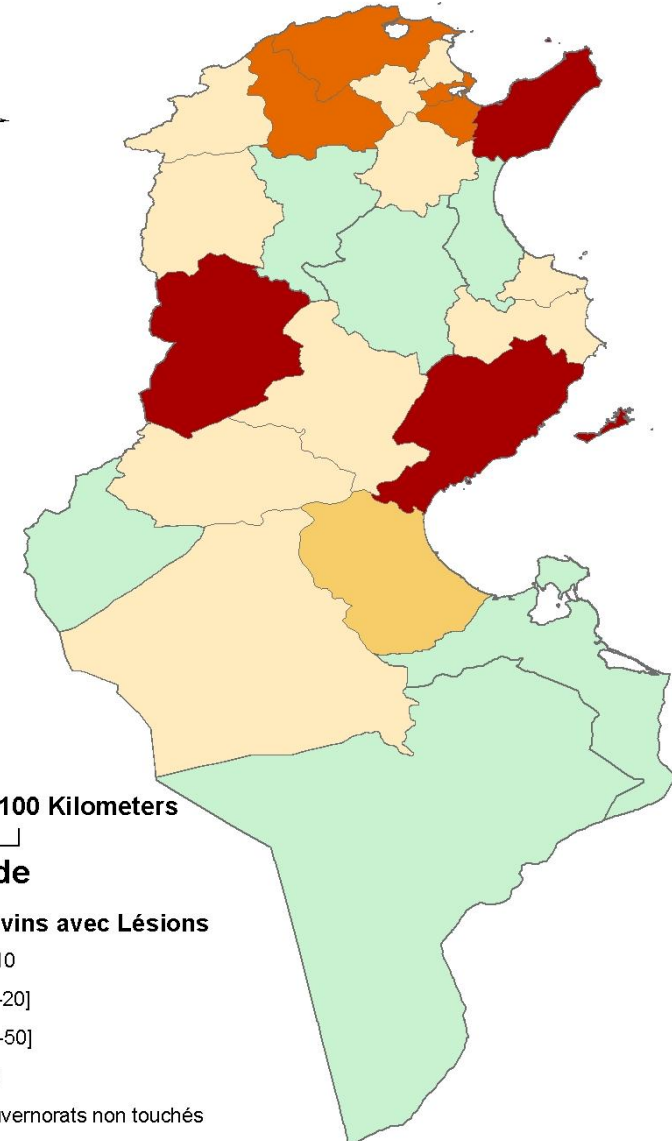

Kairouan	4
----------	---

Le Kef	1
--------	---

Sfax	1
------	---

Sidi Bouzid	4
-------------	---

Tataouine	1
-----------	---

Tozeur	4
--------	---

<b>Total</b>	<b>20</b>
--------------	-----------

0 25 50 100 Kilometers

### Légende

Nb de bovins avec Lésions

≤ 10

[11 -20]

[21 -50]

>50

Gouvernorats non touchés

# Maladie de Newcastle

Gouv	Nb de foyers	Délégations
Ben Arous	1	Mornag
Le Kef	1	Tajerouine
Nabeul	2	Dar Chaabane El Fehri
Sfax	1	Sakiet Ezzit
	1	Sfax Sud

**MERCI DE VOTRE ATTENTION**