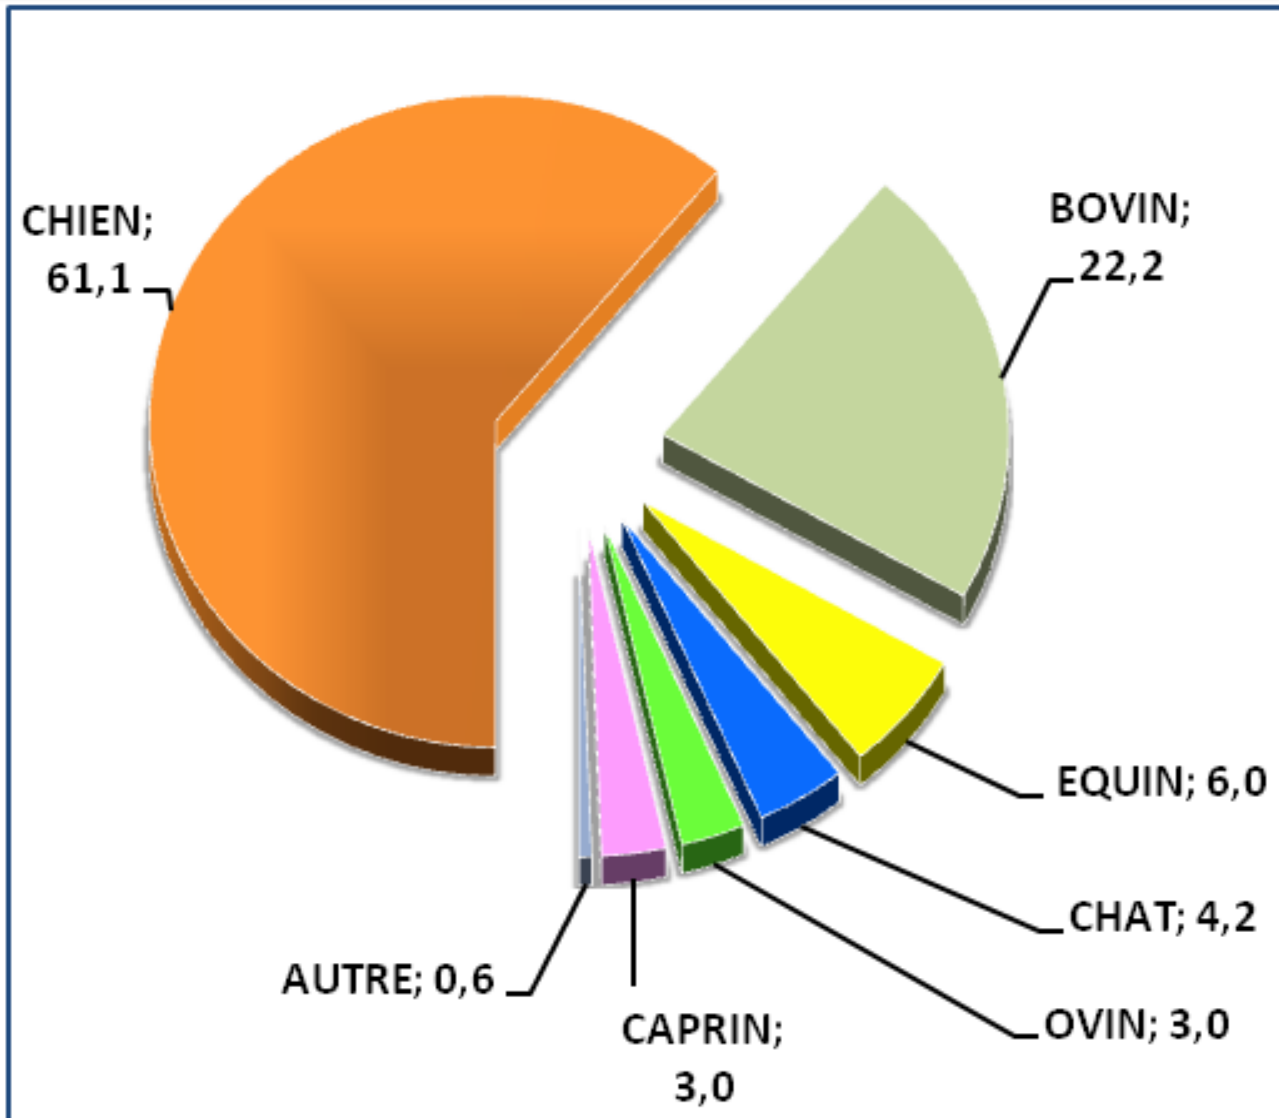

Répartition de la rage en fonction des espèces atteintes