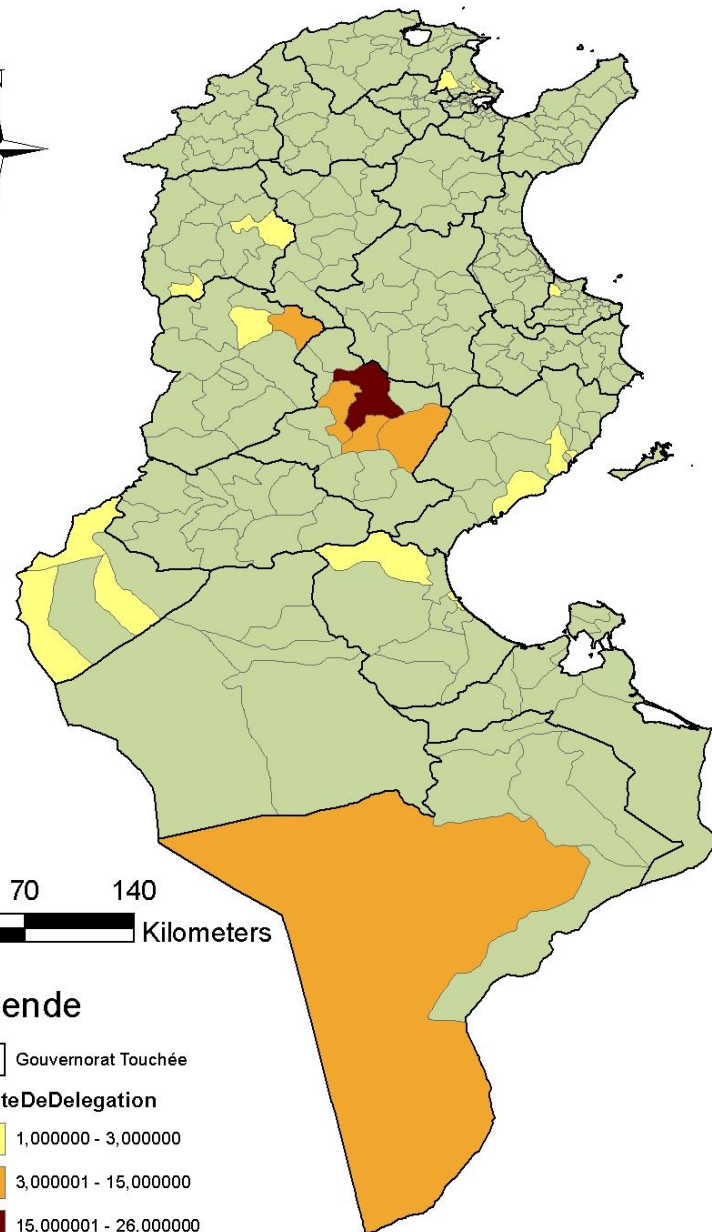

0 35 70 140
Kilometers

Légende

- Gouvernorat Touchée
- **CompteDeDelegation**
- 1,000000 - 3,000000
- 3,000001 - 15,000000
- 15,000001 - 26,000000
- Délégations non touchées