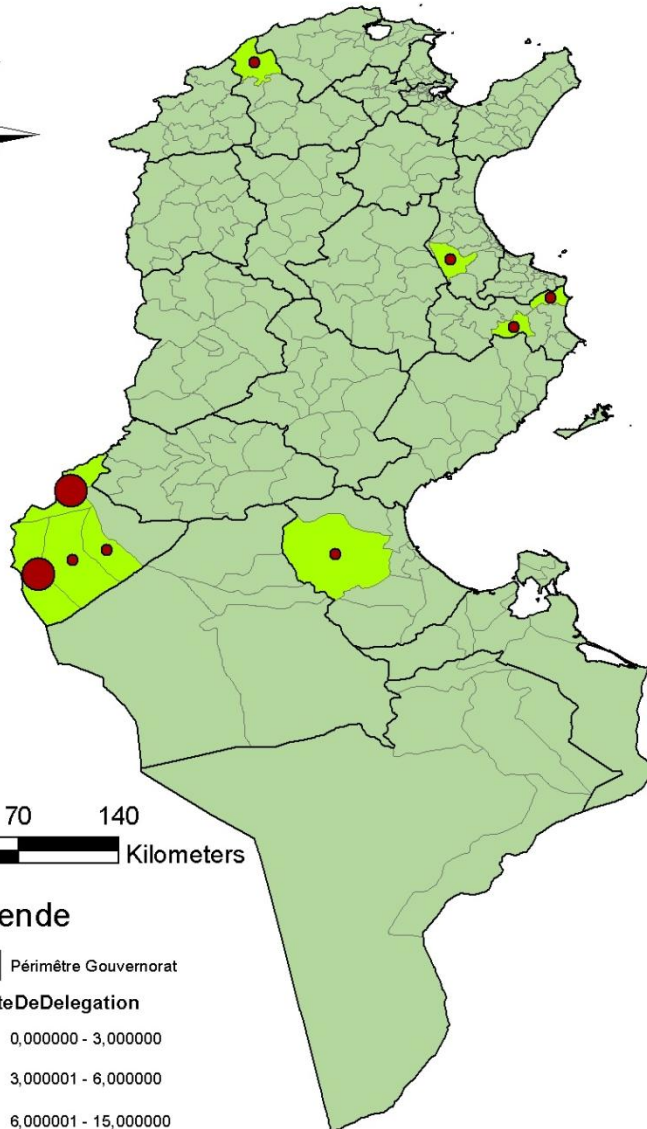

Trypanosomose

0 35 70 140
Kilometers

Légende

Périmètre Gouvernorat

CompteDeDelegation

- 0,000000 - 3,000000
- 3,000001 - 6,000000
- 6,000001 - 15,000000

Délégations non touchées

Gouvernorat	Délégation	Nb de foyers
Gabes	Hamma	1
Mahdia	El Jem	1
	Mahdia	1
Sousse	Sidi El Heni	1
	Hazoua	15
	Nefta	1
Tozeur	Nefza	1
	Tamaghza	8
	Tozeur	5
Total		34