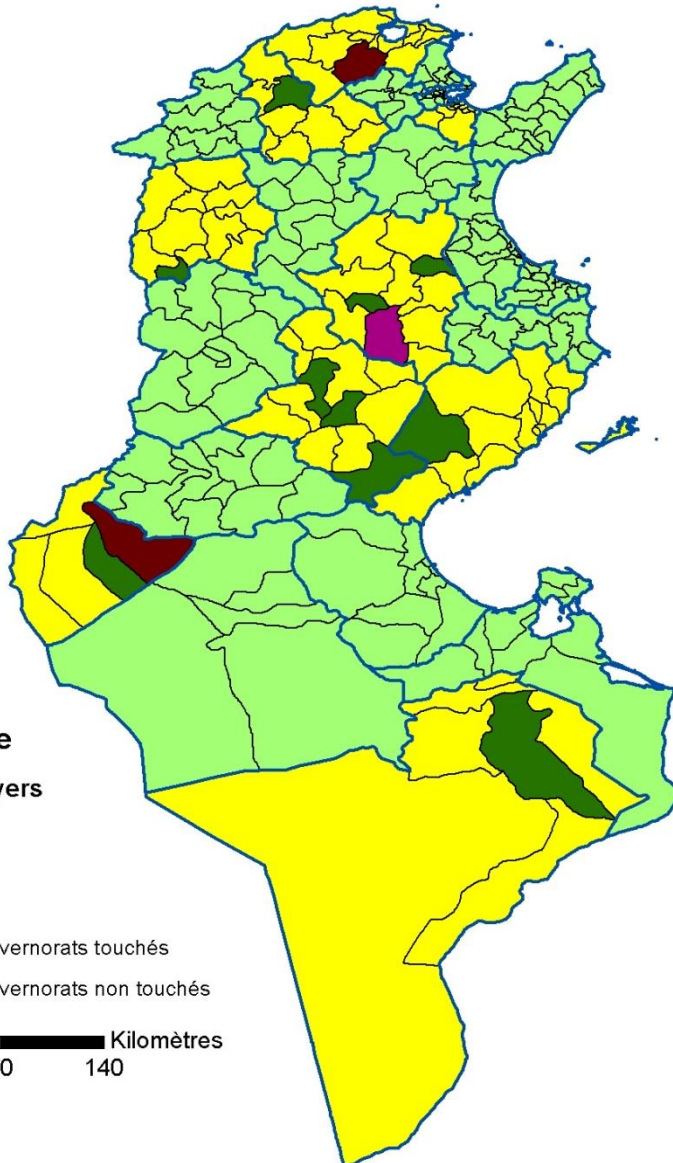

## Répartition de foyers de la PPR

### Légende

Nb de foyers

1

2

3

Gouvernorats touchés

Gouvernorats non touchés

Kilomètres  
0 35 70 140

Kairouan	4
----------	---

Le Kef	1
--------	---

Sfax	1
------	---

Sidi Bouzid	4
-------------	---

Tataouine	1
-----------	---

Tozeur	4
--------	---

<b>Total</b>	<b>20</b>
--------------	-----------

## Répartition de la rage en fonction des espèces atteintes