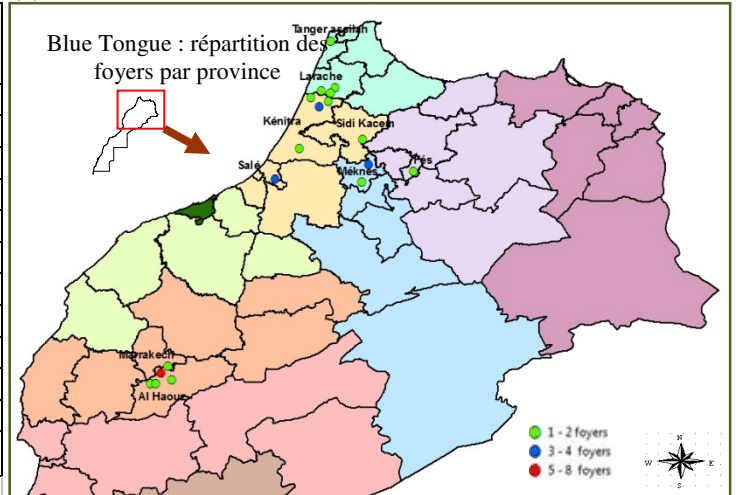

### BLUE TONGUE

37 foyers (164 cas) ont été déclarés dans les provinces suivantes (\*):

Direction Régionale de l'ONSSA	Province	Foyer	Cas	Mort	Sérotype
Marrakech-Tensift-Al Haouz et Tadla-Azilal	Al Haouz	6	23	9	encours
	Marrakech	7	47	25	1
Meknès-Tafilalet	Méknes	4	29	5	4
		6	16	7	encours
Rabat-Salé-Zemmour Zaer et Gharb Charada -Bni Hssen	Kénitra	3	8	3	1
	Salé	4	8	6	encours
	Sidi Kacem	1	1	0	encours
Tanger -Tétouan	Larache	2	2		encours
	Tanger assilah	1	3	1	1
Taza-Al Hoceima-Taounate et Fes Boulemane	Fés	1	10	10	4
<b>TOTAL</b>		<b>37</b>	<b>164</b>	<b>76</b>	

### CLAVELEE OVINE

02 foyers (05 cas) ont été déclarés au niveau de la province d'Oujda Angad.

### RAGE ANIMALE

36 foyers (38 cas) ont été déclarés dans les provinces suivantes (\*):

Direction Régionale de l'ONSSA	Province	Foyer	Cas	Mort
Chaouia -Ouardigha et Doukkala-Abda	Safi	2	3	3
Grand Casablanca	Casablanca	1	1	1
	Fquih Ben Salah	2	2	1
Meknès-Tafilalet	Khénifra	1	1	1
	Méknes	2	2	2
	Midelt	3	3	3
Oriental	Berkane	1	1	1
	Taurirt	1	1	
Rabat-Salé-Zemmour Zaer et Gharb Charada -Bni Hssen	Kénitra	6	6	6
	Khémisset	1	1	1
	Salé	1	1	1
Tanger -Tétouan	Sidi Kacem	5	5	5
	Tétouan	2	2	2
Taza-Al Hoceima-Taounate et Fès Boulemane	Guercif	1	1	1
	Taounate	3	3	3
	Taza	2	2	1
<b>TOTAL</b>		<b>36</b>	<b>38</b>	<b>35</b>

Province	code
Sidi Bennour	58
Sidi Ifni	59
Sidi Kacem	60
Sidi Slimane	61
Skhirate-Témara	62
Tan Tan	63
Tanger Assilah	64
Taounate	65
Taurirt	66
Tarfaya	67
Taroudannt	68
Tata	69
Taza	70
Tétouan	71
Tinghir	72
Tiznit	73
Youssoufia	74
Zagora	75