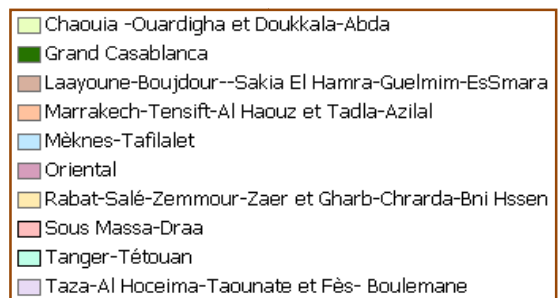

RAGE ANIMALE

36 foyers (38 cas) ont été déclarés dans les provinces suivantes (*):

Direction Régionale de l'ONSSA	Province	Foyer	Cas	Mort
Chaouia -Ouardigha et Doukkala-Abda	Safi	2	3	3
Grand Casablanca	Casablanca	1	1	1
	Fquih Ben Salah	2	2	1
Meknès-Tafilalet	Khénifra	1	1	1
	Méknes	2	2	2
	Midelt	3	3	3
Oriental	Berkane	1	1	1
	Taurirt	1	1	
Rabat-Salé-Zemmour Zaer et Gharb Charada -Bni Hssen	Kénitra	6	6	6
	Khémisset	1	1	1
	Salé	1	1	1
Tanger -Tétouan	Sidi Kacem	5	5	5
	Tétouan	2	2	2
Taza-Al Hoceima-Taounate et Fès Boulemane	Guercif	1	1	1
	Taounate	3	3	3
	Taza	2	2	1
TOTAL		36	38	35