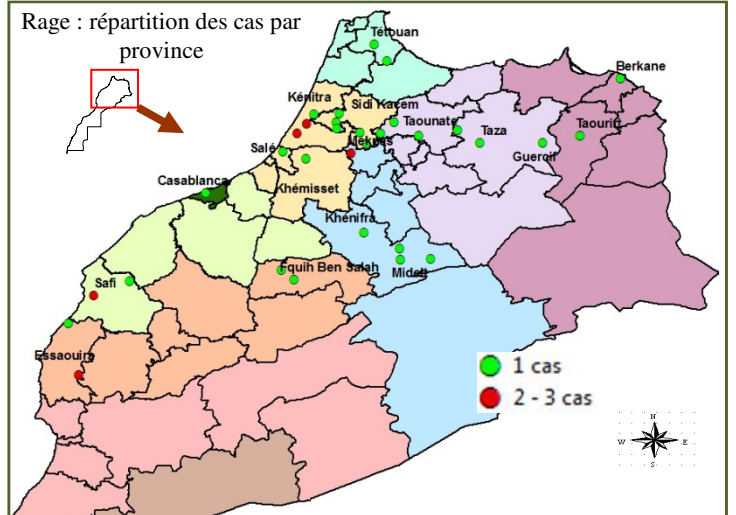

### BLUE TONGUE

37 foyers (164 cas) ont été déclarés dans les provinces suivantes (\*):

Direction Régionale de l'ONSSA	Province	Foyer	Cas	Mort	Sérotype
Marrakech-Tensift-Al Haouz et Tadla-Azilal	Al Haouz	6	23	9	encours
	Marrakech	7	47	25	1
Meknès-Tafilalet	Méknes	4	29	5	4
		6	16	7	encours
Rabat-Salé-Zemmour Zaer et Gharb Charada -Bni Hssen	Kénitra	3	8	3	1
	Salé	4	8	6	encours
	Sidi Kacem	1	1	0	encours
Tanger -Tétouan	Larache	2	2		encours
	Tanger assilah	1	3	1	1
Taza-Al Hoceima-Taounate et Fes Boulemane	Fés	1	10	10	4
<b>TOTAL</b>		<b>37</b>	<b>164</b>	<b>76</b>	

### CLAVELEE OVINE

02 foyers (05 cas) ont été déclarés au niveau de la province d'Oujda Angad.

### RAGE ANIMALE

36 foyers (38 cas) ont été déclarés dans les provinces suivantes (\*):

Direction Régionale de l'ONSSA	Province	Foyer	Cas	Mort
Chaouia -Ouardigha et Doukkala-Abda	Safi	2	3	3
Grand Casablanca	Casablanca	1	1	1
	Fquih Ben Salah	2	2	1
Meknès-Tafilalet	Khénifra	1	1	1
	Méknes	2	2	2
	Midelt	3	3	3
Oriental	Berkane	1	1	1
	Taurirt	1	1	
Rabat-Salé-Zemmour Zaer et Gharb Charada -Bni Hssen	Kénitra	6	6	6
	Khémisset	1	1	1
	Salé	1	1	1
Tanger -Tétouan	Sidi Kacem	5	5	5
	Tétouan	2	2	2
Taza-Al Hoceima-Taounate et Fès Boulemane	Guercif	1	1	1
	Taounate	3	3	3
	Taza	2	2	1
<b>TOTAL</b>		<b>36</b>	<b>38</b>	<b>35</b>

Province	code
Sidi Bennour	58
Sidi Ifni	59
Sidi Kacem	60
Sidi Slimane	61
Skhirate-Témara	62
Tan Tan	63
Tanger Assilah	64
Taounate	65
Taurirt	66
Tarfaya	67
Taroudannt	68
Tata	69
Taza	70
Tétouan	71
Tinghir	72
Tiznit	73
Youssoufia	74
Zagora	75