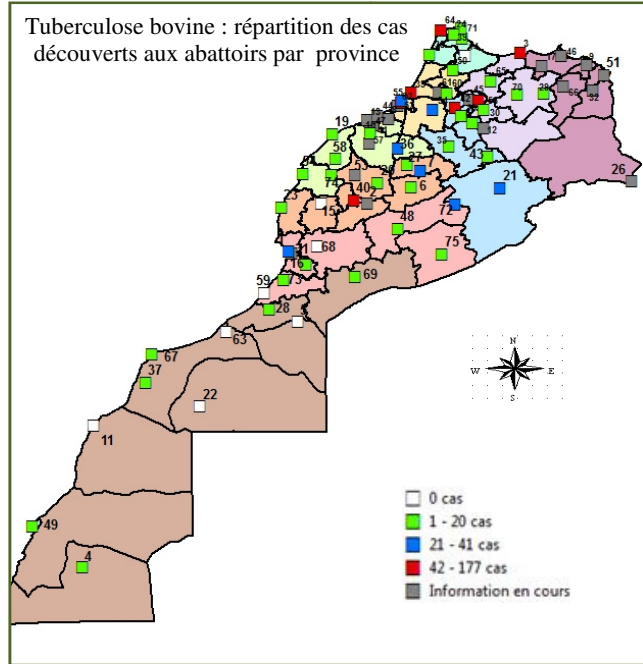

### CLAVELEE OVINE

02 foyers (05 cas) ont été déclarés au niveau de la province d'Oujda Angad.

### RAGE ANIMALE

36 foyers (38 cas) ont été déclarés dans les provinces suivantes (\*):

Direction Régionale de l'ONSSA	Province	Foyer	Cas	Mort
Chaouia -Ouardigha et Doukkala-Abda	Safi	2	3	3
Grand Casablanca	Casablanca	1	1	1
	Fquih Ben Salah	2	2	1
Meknès-Tafilalet	Khénifra	1	1	1
	Méknes	2	2	2
	Midelt	3	3	3
Oriental	Berkane	1	1	1
	Taurirt	1	1	
Rabat-Salé-Zemmour Zaer et Gharb Charada -Bni Hssen	Kénitra	6	6	6
	Khémisset	1	1	1
	Salé	1	1	1
Tanger -Tétouan	Sidi Kacem	5	5	5
	Tétouan	2	2	2
Taza-Al Hoceima-Taounate et Fès Boulemane	Guercif	1	1	1
	Taounate	3	3	3
	Taza	2	2	1
<b>TOTAL</b>		<b>36</b>	<b>38</b>	<b>35</b>

Province	code
Agadir Ida ou Tanan	1
Al Haouz	2
Al Hoceima	3
Aousserd	4
Assa Zag	5
Azilal	6
Beni Mellal	7
Benslimane	8
Berkane	9
Berrechid	10
Boujdour	11
Boulemane	12
Casablanca	13
Chefchaouen	14
Chichaoua	15
Chtouka Ait Baha	16
Driouch	17
El Hajeb	18
El Jadida	19

Province	code
Sidi Bennour	58
Sidi Ifni	59
Sidi Kacem	60
Sidi Slimane	61
Skhirate-Témara	62
Tan Tan	63
Tanger Assilah	64
Taounate	65
Taurirt	66
Tarfaya	67
Taroudannt	68
Tata	69
Taza	70
Tétouan	71
Tinghir	72
Tiznit	73
Youssoufia	74
Zagora	75